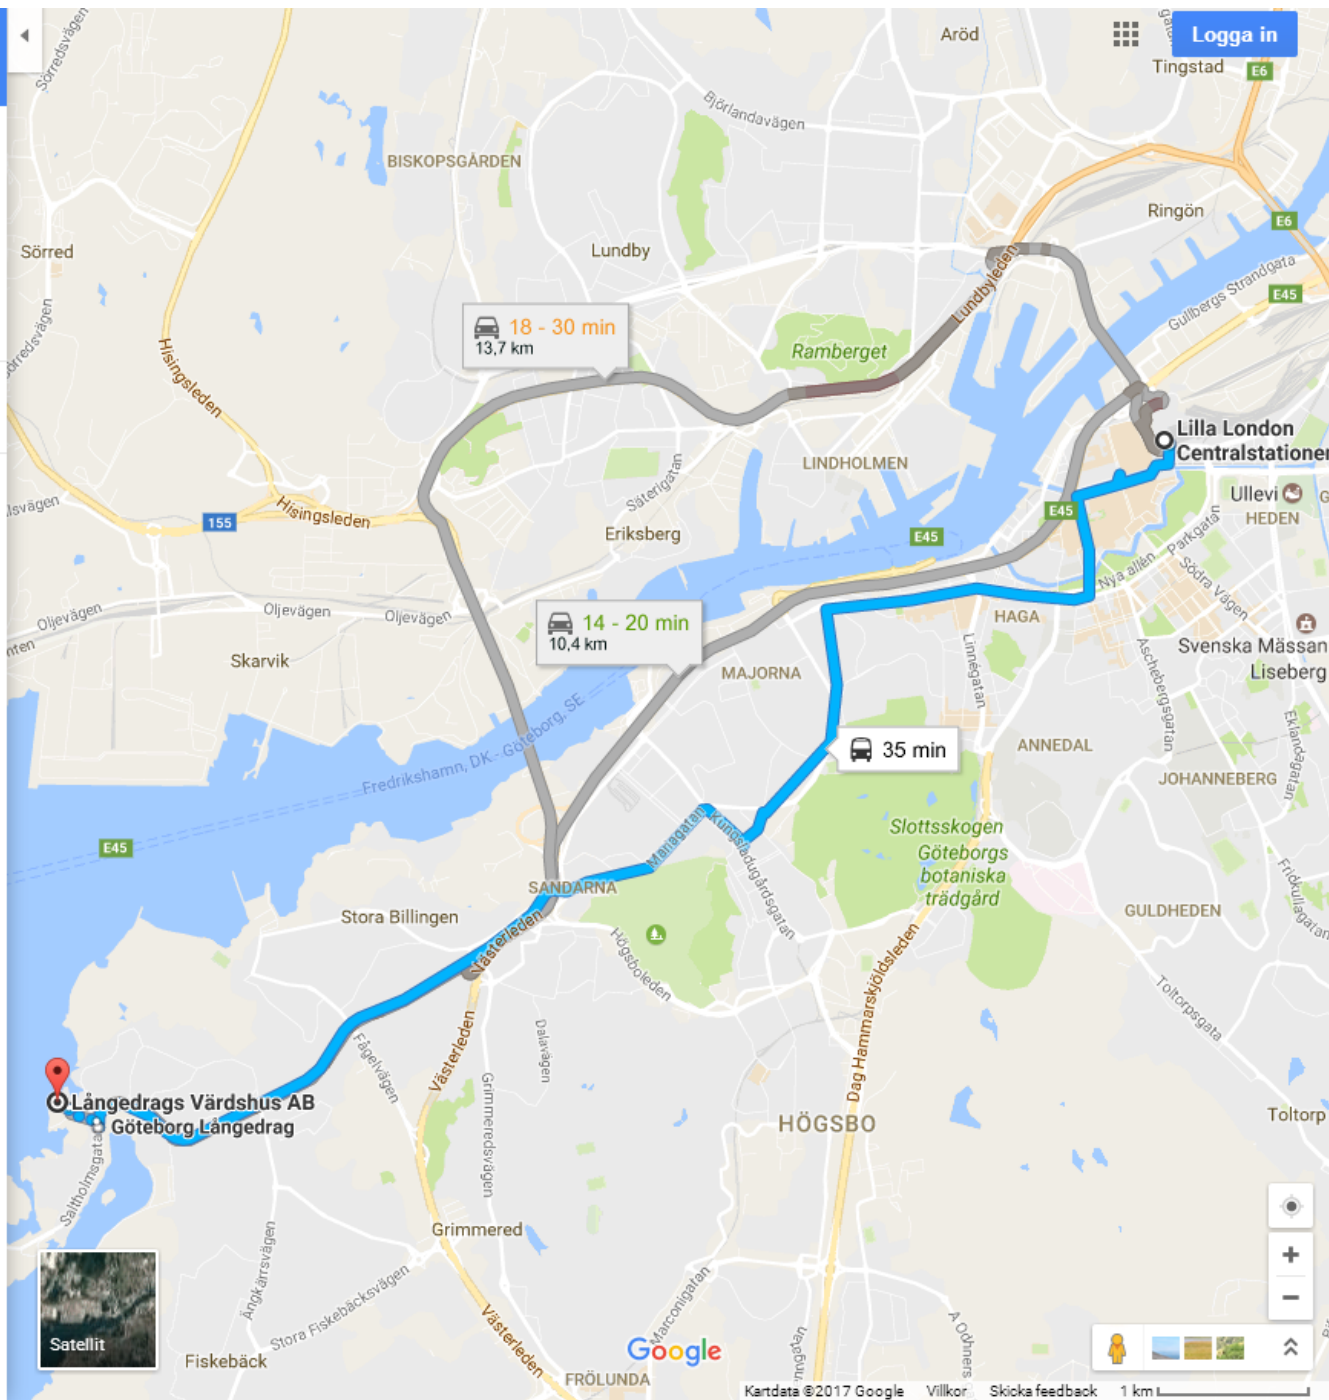

← från Lilla London Centralstationen, Göteborgs Centrals ...
till Långedrag Vårdshus AB, Talattagatan 24, 426 76 ...

08:14 (torsdag)–08:49
(35 min)

🚗 11 > 🚶

08:14 från Centralstation

🚶 3 min

☰ RESEJÄMFÖRAREN

08:14 ○ Lilla London Centralstationen
Göteborgs Centralstation, Nils Ericsonsplatsen 1,
411 03 Göteborg

08:14 ○ Centralstation

🚗 11 Göteborg Saltholmens Brygga
▼ 32 min (21 stopp)

08:46 ○ Göteborg Långedrag

🚶 Gå
▼ Ungefär 3 min , 300 m

08:49 ○ Långedrag Vårdshus AB
Talattagatan 24, 426 76 Västra Frölunda

Biljetter och information

Västtrafik

De här vägbeskrivningarna är endast till för planering. I verkligheten kan vägbyggen, trafik, vädret eller annat göra att omständigheterna skiljer sig från våra resultat, och du bör planera din rutt efter det. Var uppmärksam på alla skyltar eller meddelanden som rör din rutt.

🚗 18 - 30 min
13,7 km

🚗 14 - 20 min
10,4 km

🚗 35 min

Google

Långedrag Vårdshus, Talattagatan 24, 426 76 Västra Frölunda, Tel: 031-29 20 60. <http://www.langedragvardshus.se>

Spårvagn 11 från **Göteborgs central** (läge D) mot **Saltholmen**, till hållplats **Långedrag** (läge B). Avgår var sjätte min och tar 32 min.